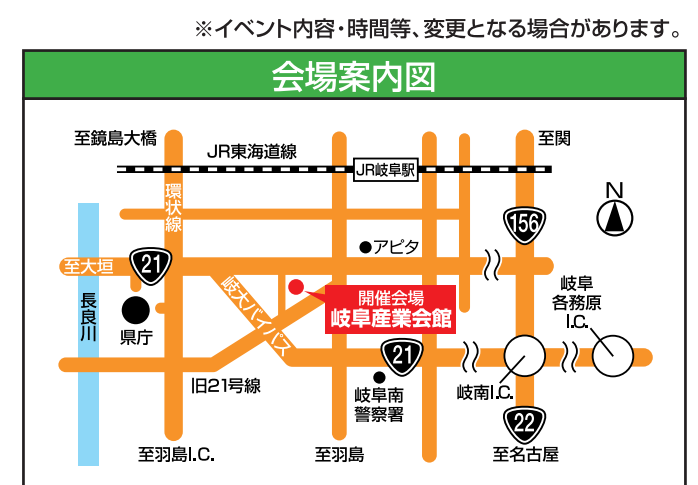

### カルチャーアカデミー 岐阜新聞 ギふチャン

10:00~10:45 「能面を打つ」 講師/阿部景雲  
11:00~12:00 「切絵~極彩の美を切り割る」 講師/相模屋藤兵衛  
13:30~15:00 「楽しい和紙 ちぎり絵」※体験可 講師/西野幸恵

アンケートに記入して  
参加しよう  
**抽選会開催!**

## 選べる全国都道府県お取り寄せ弁当 をはじめとする、素敵な景品が当たる抽選会!

※アンケートに記入していただいた方のみ対象とさせていただきます。(1家族1名様まで)  
※景品内容は変更となる場合があります。また、景品が無くなり次第、抽選会は終了とさせていただきます。

1日限りの「大人フェア」に、ご家族そろって是非お越しください。

主催/岐阜新聞・ぎふチャン

問 ぎふ大人フェア事務局 (岐阜新聞社広告局内) ☎058-264-1158